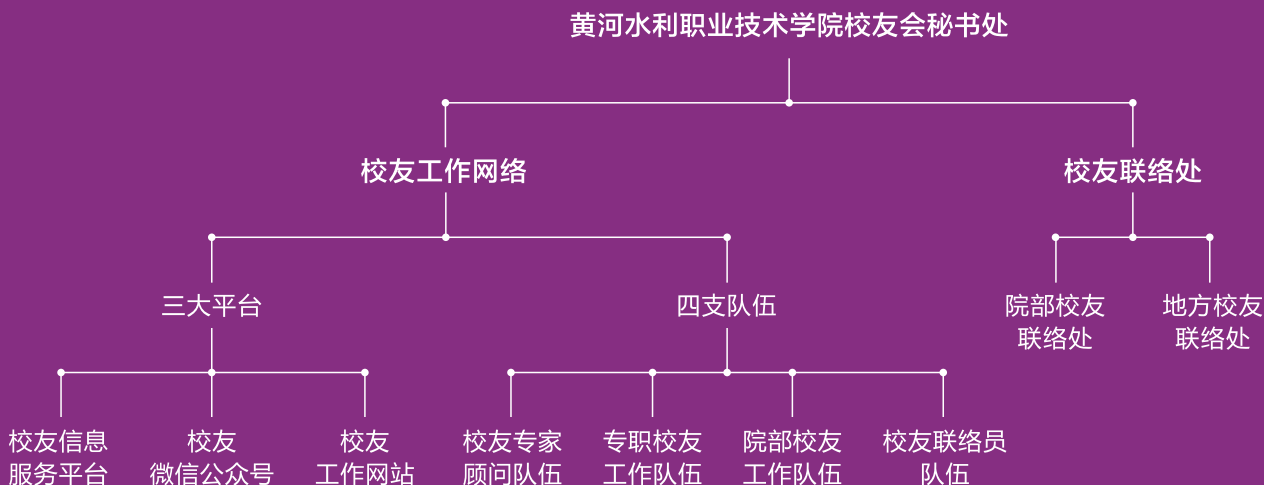

# 总会简介

未来，黄水校友会将进一步凝聚全球数十万“黄水人”的磅礴力量，传承黄水学子“守诚、求新、创业、修能”的优良作风，持续为母校高质量发展、校友事业进步及行业人才培养赋能增效，书写校地协同、校企合作、校友联动的新篇章。

校友会成立大会

成立大会合影

## 组织架构

黄河水利职业技术学院校友会第一届理事会负责人名单

校友会秘书处是学校校友工作的总枢纽和总引擎，自成立以来，我们明确工作宗旨、定位和目标，构建了由“三大平台 四支队伍 N个联络处”组成的校友工作网络。“三大平台”是指校友信息服务平台、校友微信公众号平台、校友工作网站平台。“四支队伍”包括校友专家顾问队伍、专职校友工作队伍、院部校友工作队伍、校友联络员队伍。