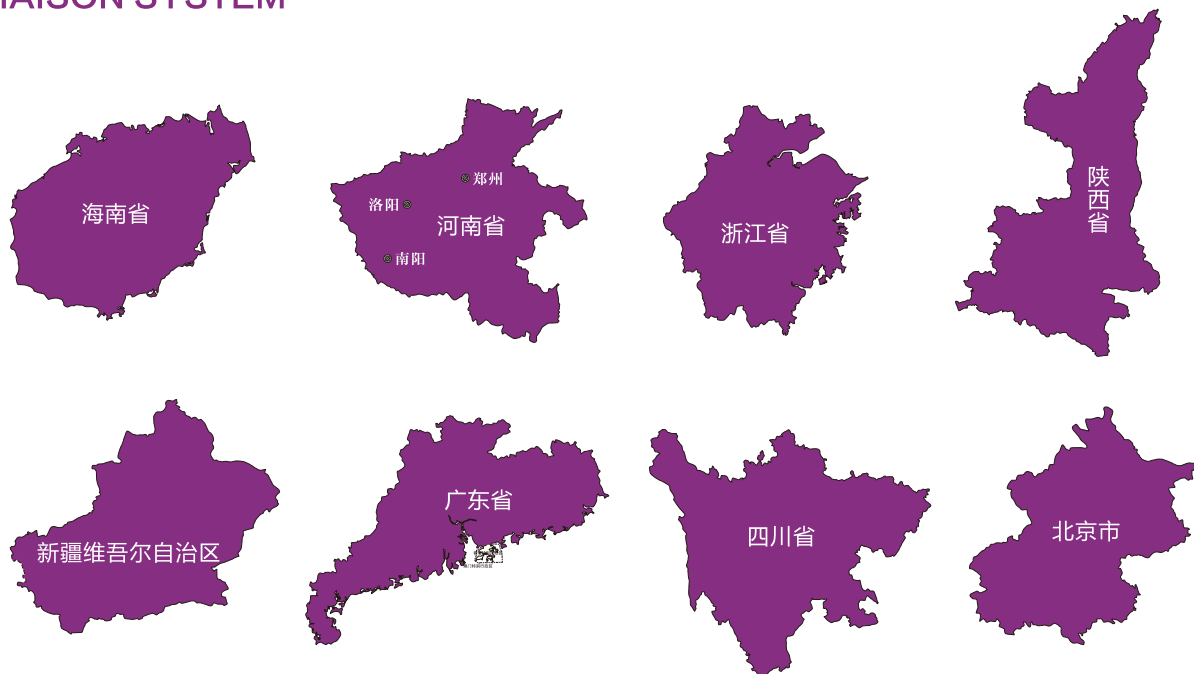

联络体系

LIAISON SYSTEM

校友联络体系不断完善：

海内外校友组织总数达24个，其中海外校友组织2个，国内地区校友组织10个，院系校友组织12个，联络体系进一步织密。

校友联络处信息表

地区	姓名	电话	专业班级
海南	崔贵彦	18608992582	测量工程0301班
郑州	陈李佳	18737109526	水文水资源0401班
浙江	梁站辉	13858005161	水工建筑0101班
陕西	赵彤彬	18092722522	高职测量工程98班
新疆	王一凡	18299019306	农田水利91班
广东	杨双红	18339466768	测量工程0306班
	王付德	18739950247	水利施工技术1002班
南阳	袁 鹏	13633775675	水利工程施工91班
四川	方军浩	17828076505	注册会计师0402班
洛阳	高兆元	18538882699	水工建筑0301班
北京	王 爽	13241909011	水利水电建筑工程0803班