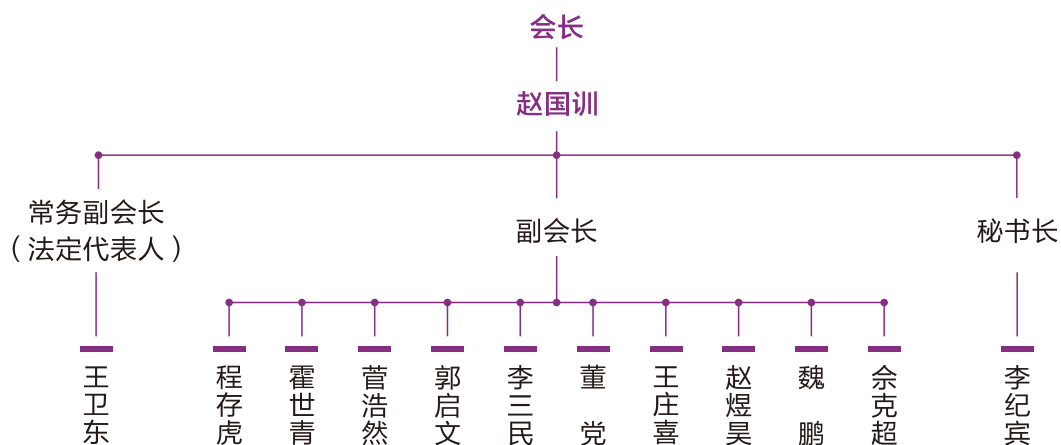

# 总会简介

未来，黄水校友会将进一步凝聚全球数十万“黄水人”的磅礴力量，传承黄水学子“守诚、求新、创业、修能”的优良作风，持续为母校高质量发展、校友事业进步及行业人才培养赋能增效，书写校地协同、校企合作、校友联动的新篇章。

校友会成立大会

成立大会合影

## 组织架构

黄河水利职业技术学院校友会第一届理事会负责人名单

校友会秘书处是学校校友工作的总枢纽和总引擎，自成立以来，我们明确工作宗旨、定位和目标，构建了由“三大平台 四支队伍 N个联络处”组成的校友工作网络。“三大平台”是指校友信息服务平台、校友微信公众号平台、校友工作网站平台。“四支队伍”包括校友专家顾问队伍、专职校友工作队伍、院部校友工作队伍、校友联络员队伍。